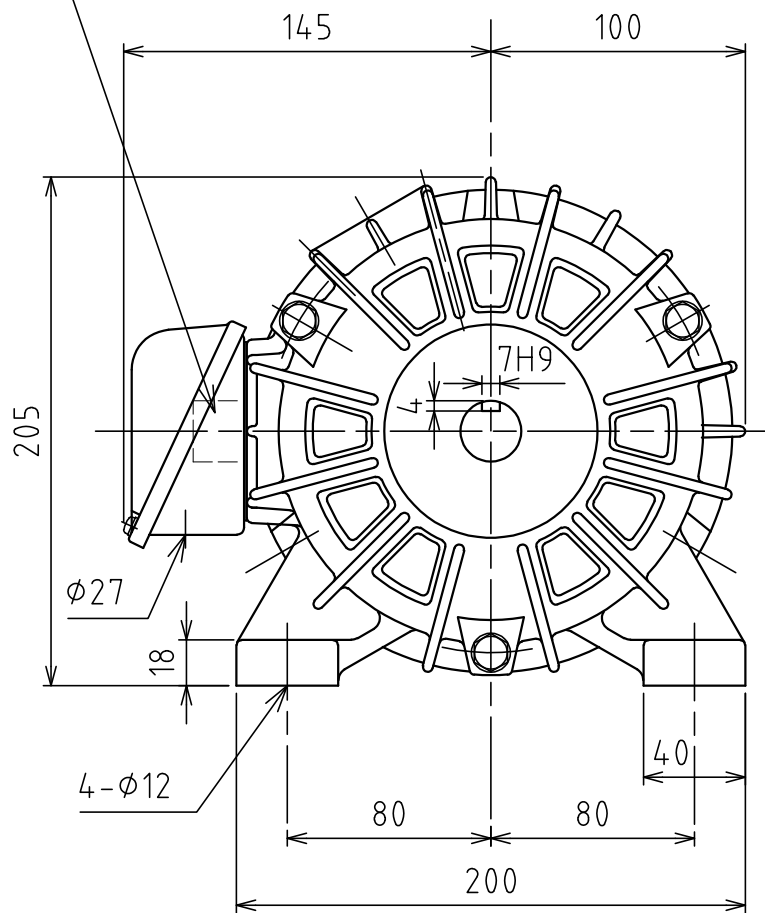

他冷用ファンモータ付
 单相 220V 50/60Hz 16/15W 0.12/0.1A

端子台付 (5P)

トルクモータ : U, V, W
 ファンモータ : u, v

名称 形式	三相トルクモータ	定 格	200/220V 50/60Hz 4P	塗装色 備考	マンセルN6	第三角法	mm単位	尺 度	1 : 3	検 認 図 番	照 査	作 成
	B20T-450		連続定格		5N·m	枠番 B20-9S	作成 23年 9月21日	株式会社 FEW				