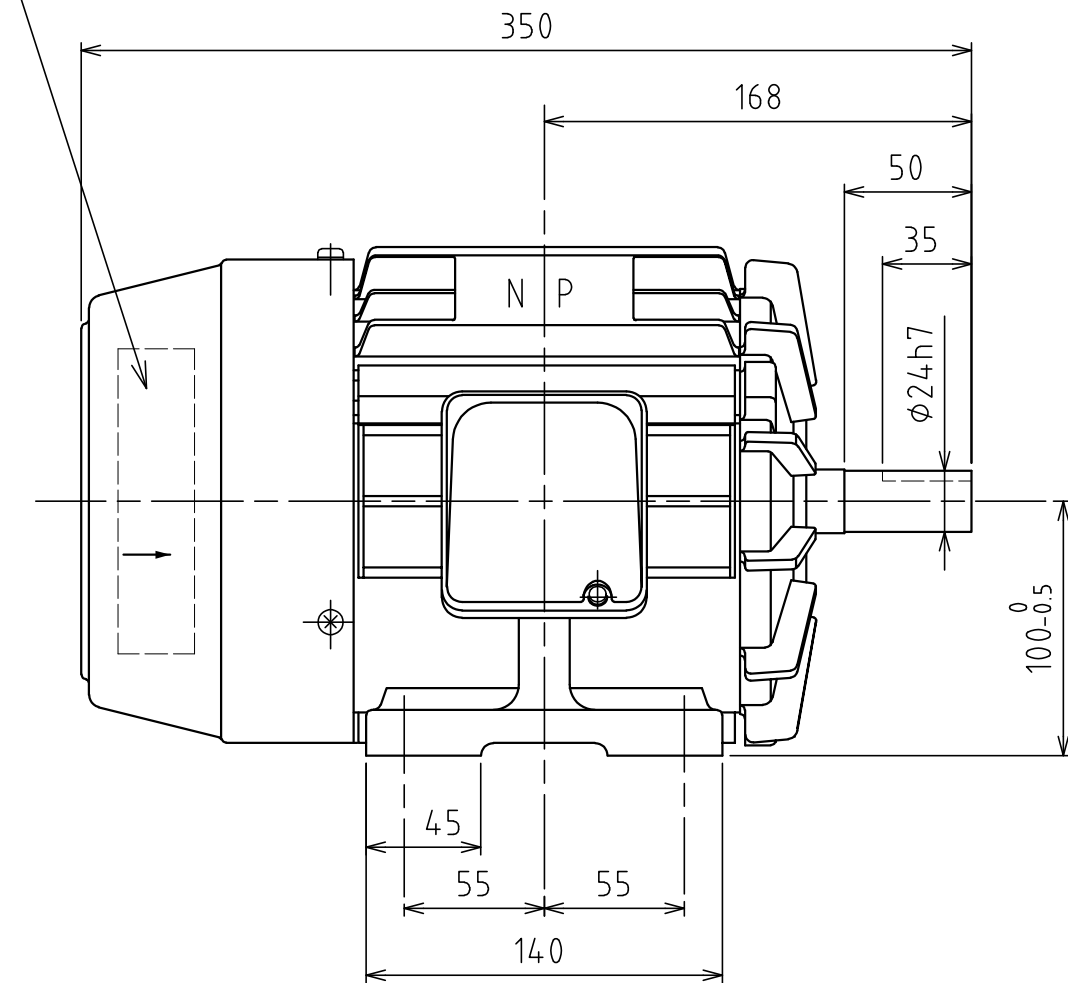

他冷用ファンモータ付
 单相 220V 50/60Hz 16/15W 0.12/0.1A

端子台付 (5P)

トルクモータ : U, V, W
 ファンモータ : u, v

名称 形式	三相トルクモータ	定 格	200/220V 50/60Hz 4P	塗装色 備考	マンセルN6	第三角法	mm単位	尺 度	1 : 3	検 認 図 番	照 査	作 成
	B20T-450		連続定格		5N·m	枠番 B20-9S	作成 23年 9月21日	株式会社 FEW				