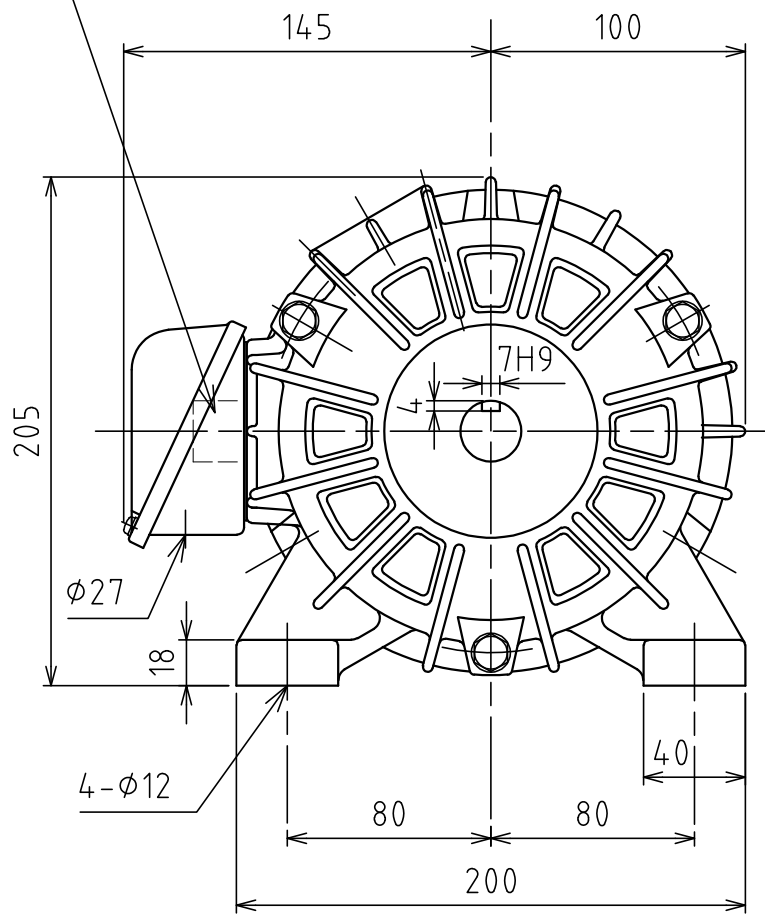

他冷用ファン付
 单相 220V 50/60Hz 16/15W 0.12/0.1A

端子台付 (5P)

トルクモータ : U, V, W
 ファンモータ : u, v

注記)

1. 保護構造 : 開放他力通風形

| | | | | | | | | |
|----------|----------|--|-----------------------------------|---------------|-------|----------|-------------------|-----|
| 名称 形式 | 三相トルクモータ | 定格 200/220V 50/60Hz 4P 連続定格 出力トルク 3N·m | 塗装色 備考 マンセル N6 枠番 B20-9S | 第三角法 | mm 単位 | 尺 度 | 検 認 照 査 作 成 | 番 号 |
| | B20T-430 | | | 作成 23年 9月 21日 | 1 : 3 | 株式会社 FEW | | |