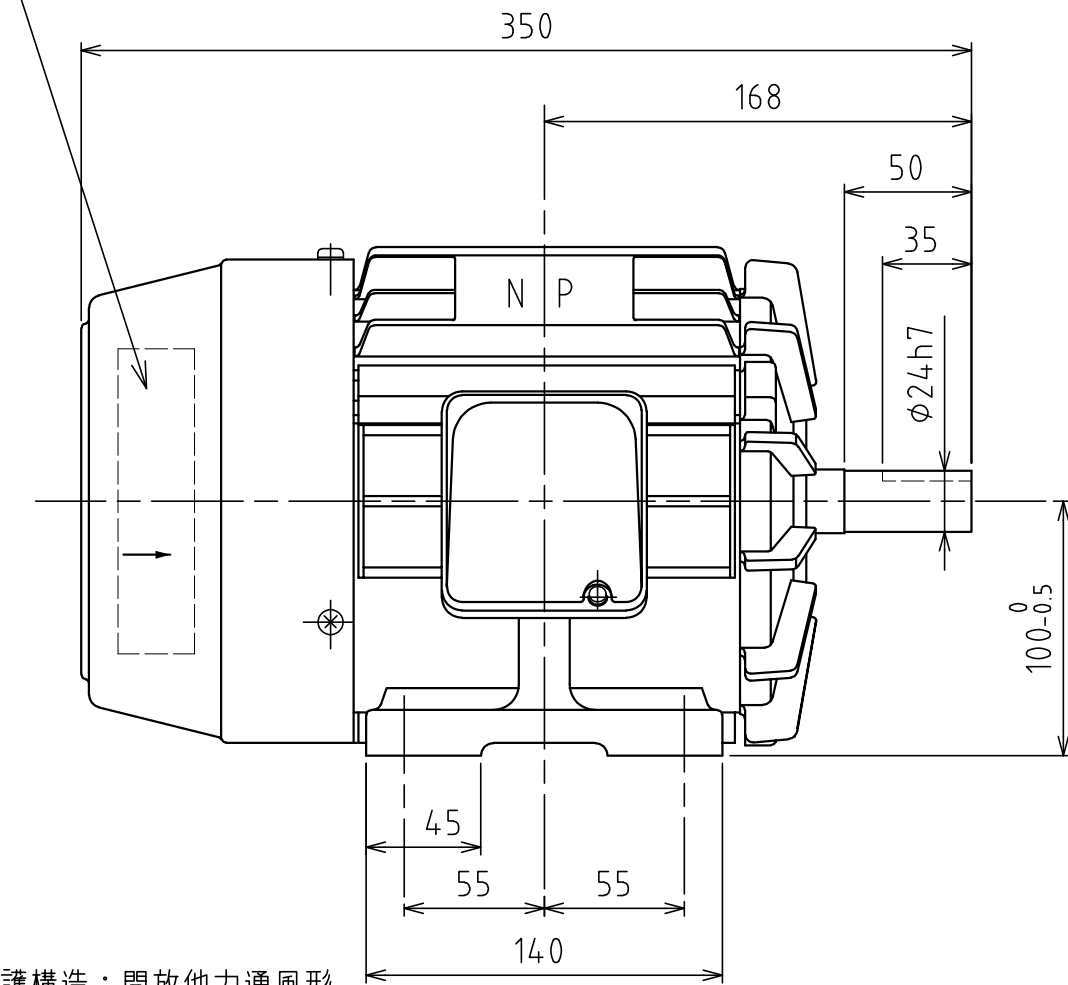

他冷用ファン付
 单相 220V 50/60Hz 16/15W 0.12/0.1A

端子台付 (5P)

トルクモータ : U, V, W
 ファンモータ : u, v

注記)

1. 保護構造 : 開放他力通風形

| | | | | | | | | |
|----------|----------|--|-----------------------------------|---------------|-------|----------|-------------------|-----|
| 名称 形式 | 三相トルクモータ | 定格 200/220V 50/60Hz 4P 連続定格 出力トルク 3N·m | 塗装色 備考 マンセル N6 枠番 B20-9S | 第三角法 | mm 単位 | 尺 度 | 検 認 照 査 作 成 | 番 号 |
| | B20T-430 | | | 作成 23年 9月 21日 | 1 : 3 | 株式会社 FEW | | |